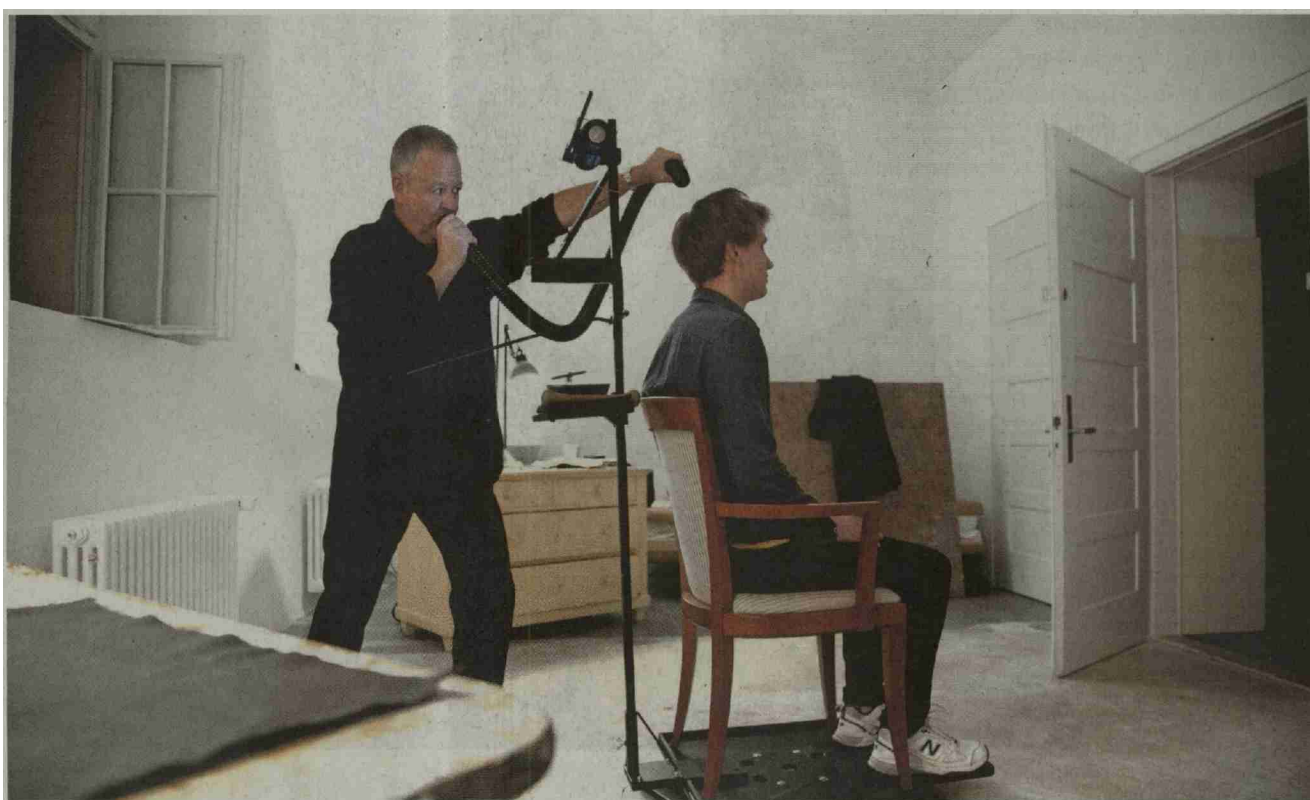

L'auditor es per üna jada l'i center da la performance 1:1 «Lit Marvel» chi ha gnü lö tanter oter elr a Nairs.

fotografia: mad