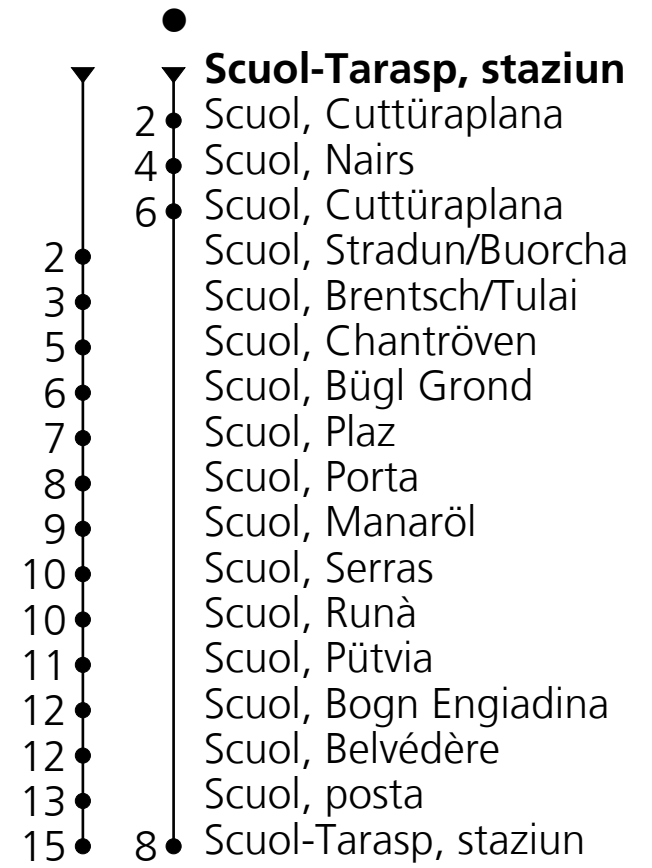

🕒	Täglich
8	53 <sub>A</sub>
9	
10	04 <sub>A</sub>
11	
12	04 <sub>A</sub>
13	
14	04 <sub>A</sub>
15	53 <sub>A</sub>
16	53 <sub>A</sub>

- ▼ **Scuol, Nairs**
- 2 ● Scuol, Cuttüraplana
  - 4 ● Scuol-Tarasp, staziun

**Ab Scuol-Tarasp, staziun**  
**Richtung Scuol, Plaz - Scuol-Tarasp, staziun**

Gültig vom 15.12.2024 bis 21.04.2025

**Fahrplan in Echtzeit**

🕒	Täglich				
8	15 <sub>A</sub>	30	45 <sub>B</sub>	49 <sub>C</sub>	
9	00	15 <sub>B</sub>	30	45 <sub>B</sub>	
10	00 <sub>C</sub>	00	30		
11	00	30			
12	00 <sub>C</sub>	00	30		
13	00	30			
14	00 <sub>C</sub>	00	30		
15	00	15 <sub>B</sub>	30	45 <sub>B</sub>	49 <sub>C</sub>
16	00	15 <sub>B</sub>	30	45 <sub>B</sub>	49 <sub>C</sub>
17	00				

**A** = 25.12.24 - 21.04.25  
**B** = 25.12.24 - 15.03.25

**C** = 21.12.24 - 21.04.25

**Feiertage: 1. Januar, 18. und 21. April, 29. Mai, 9. Juni, 1. August, 25. und 26. Dezember**

Ungefähre Reisezeit  
in Minuten